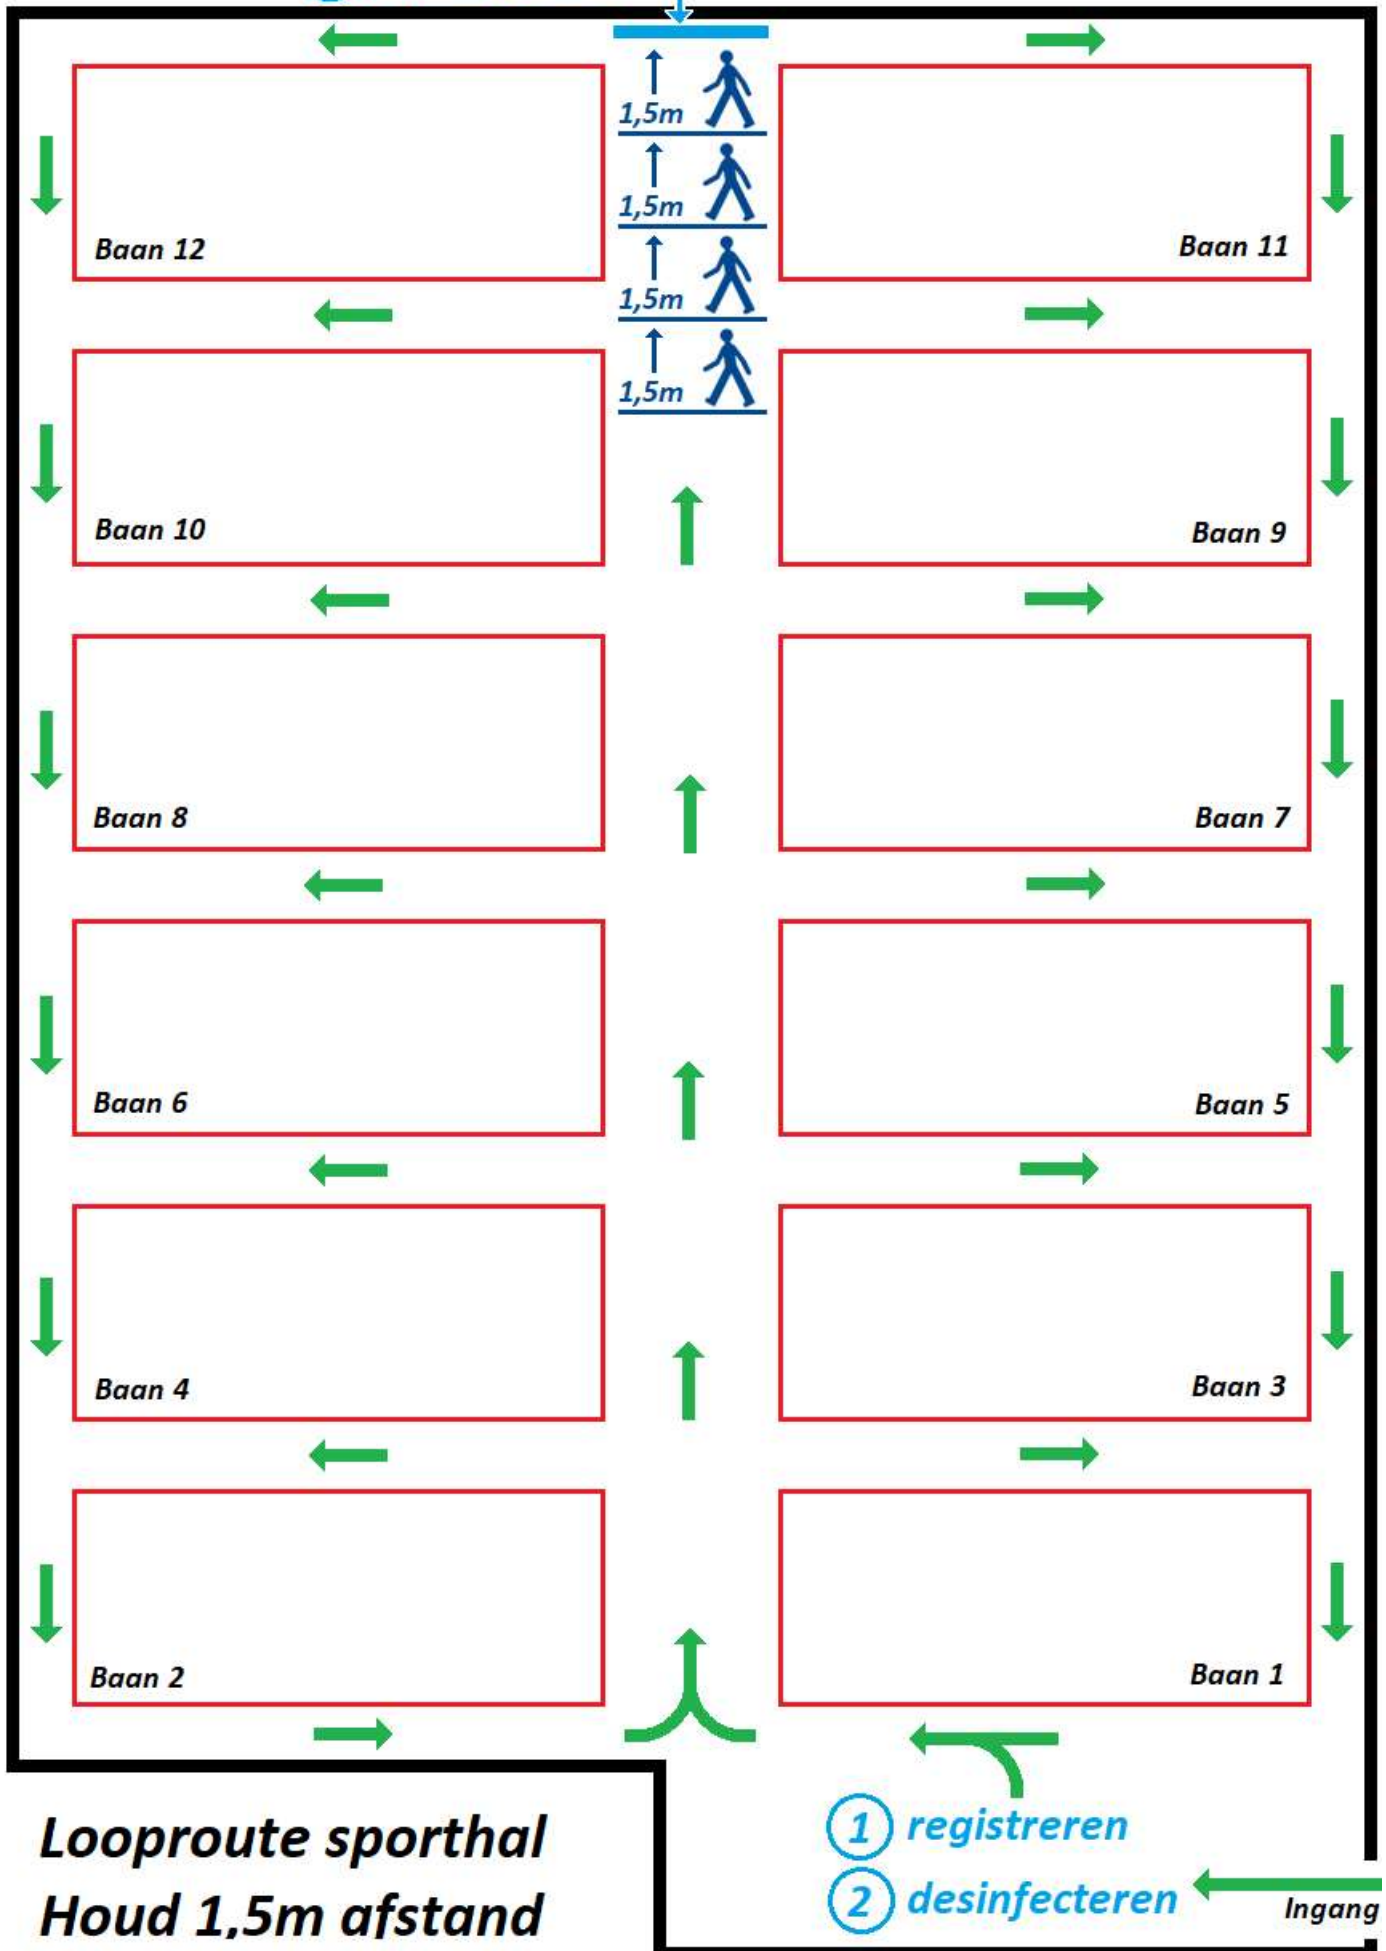

3 Afhangbord

**Looproute sporthal  
Houd 1,5m afstand**

1 registreren

2 desinfecteren

Ingang